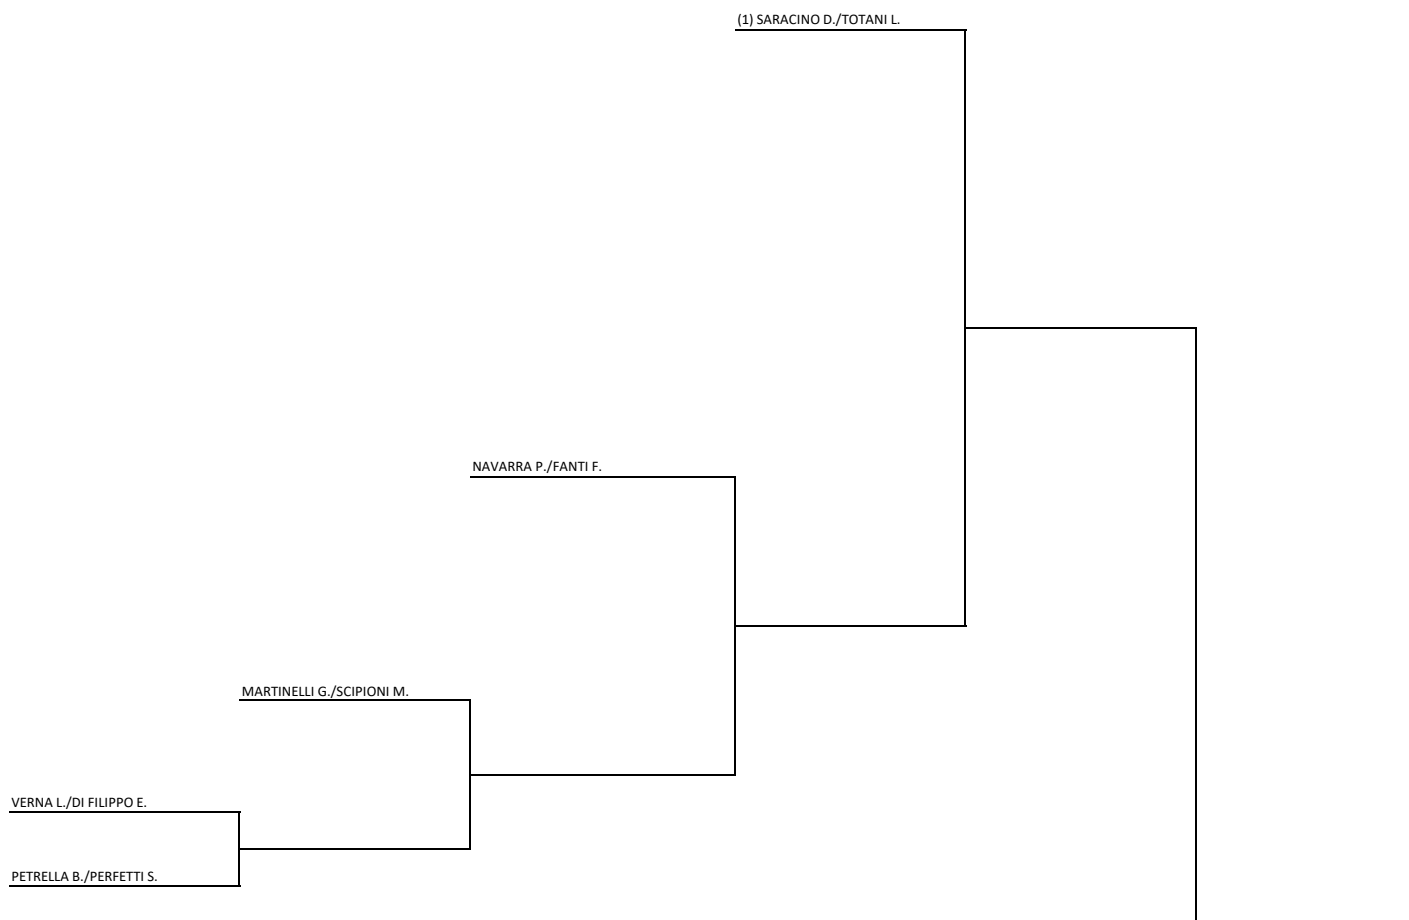

AS DILETTANTISTICA CIRCOLO TENNIS L'AQUILA 'PEPPE VERNA' - TORNEI SOCIALI 2019

Doppio Femminile "Peppe Verna" - TABELLONE FINALE

06/09/2019 - 12/10/2019 iscritti n° 18

NANNI D./DI DONATO M.G.

TOBIA D./MANETTA R.